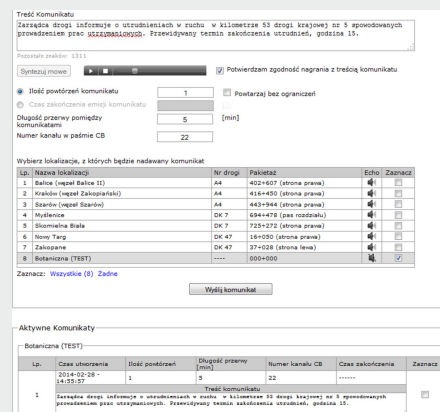

Widok okna interfejsu użytkownika CB KomuniCATORa